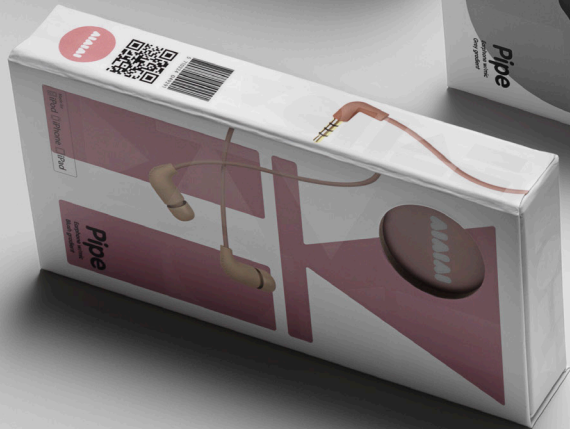

La série de Casques Tracs sont des casques de modèle hautement détaillé. Le microphone et une gâchette avec un fort pouvoir. Intense et une portée de 40 mm offre une qualité sonore et assure un contrôle et sécurisé. Le diviseur se connecte à l'oreille et se focalise clairement sur les lignes organiques et plus généralement sur les on-ear. Le design est simple et sécurisé. Le diviseur se focalise clairement sur une forme et assure un contrôle et sécurisé. Le diviseur se focalise clairement sur une forme et assure un contrôle et sécurisé.

Made for  
iPod iPhone iPad

CE

ROHS

CE

ROHS